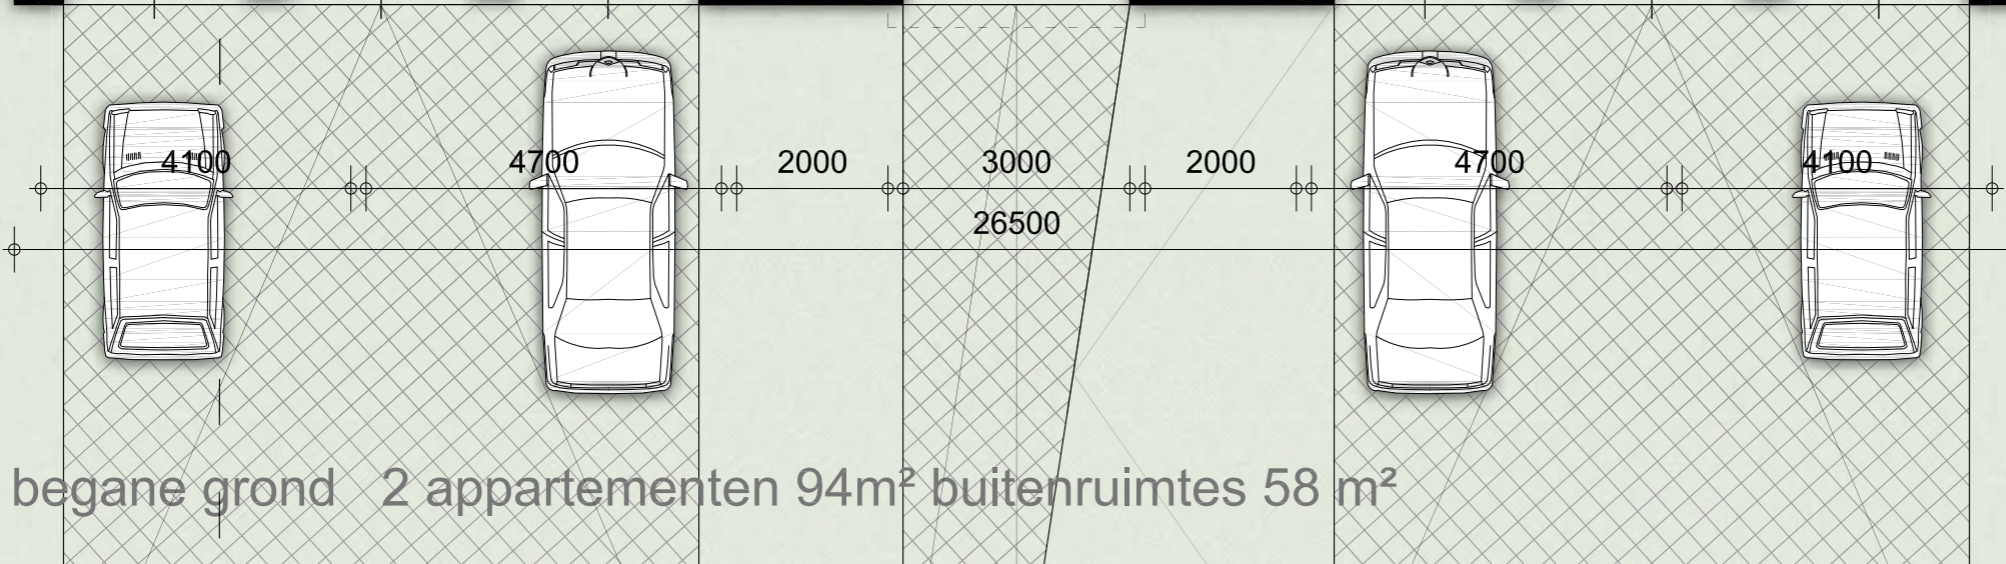

BESTAANDE MERGELMUUR HANDHAVEN ALS TALUD- EN TUINMUUR NAAR BUURMAN

begane grond 2 appartementen 94m² buitenruimtes 58 m²

9961

1 ste verdieping 2 appartement 97m² buitenruimtes 57 m²

2 de verdieping 1 appartement 125m² buitenruimtes 71 m²