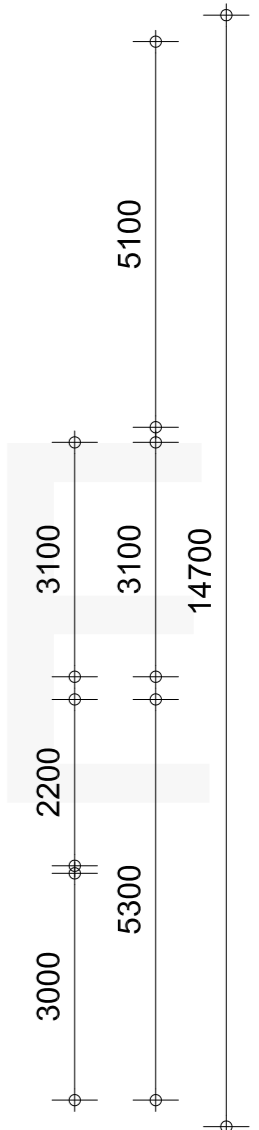

BESTAANDE MERGELMUUR HANDHAVEN ALS TALUD- EN TUINMUUR NAAR BUURMAN

begane grond 2 appartementen 94m² buitenruimtes 58 m²

9961

1 ste verdieping 2 appartement 97m² buitenruimtes 57 m²

2 de verdieping 1 appartement 125m² buitenruimtes 71 m²